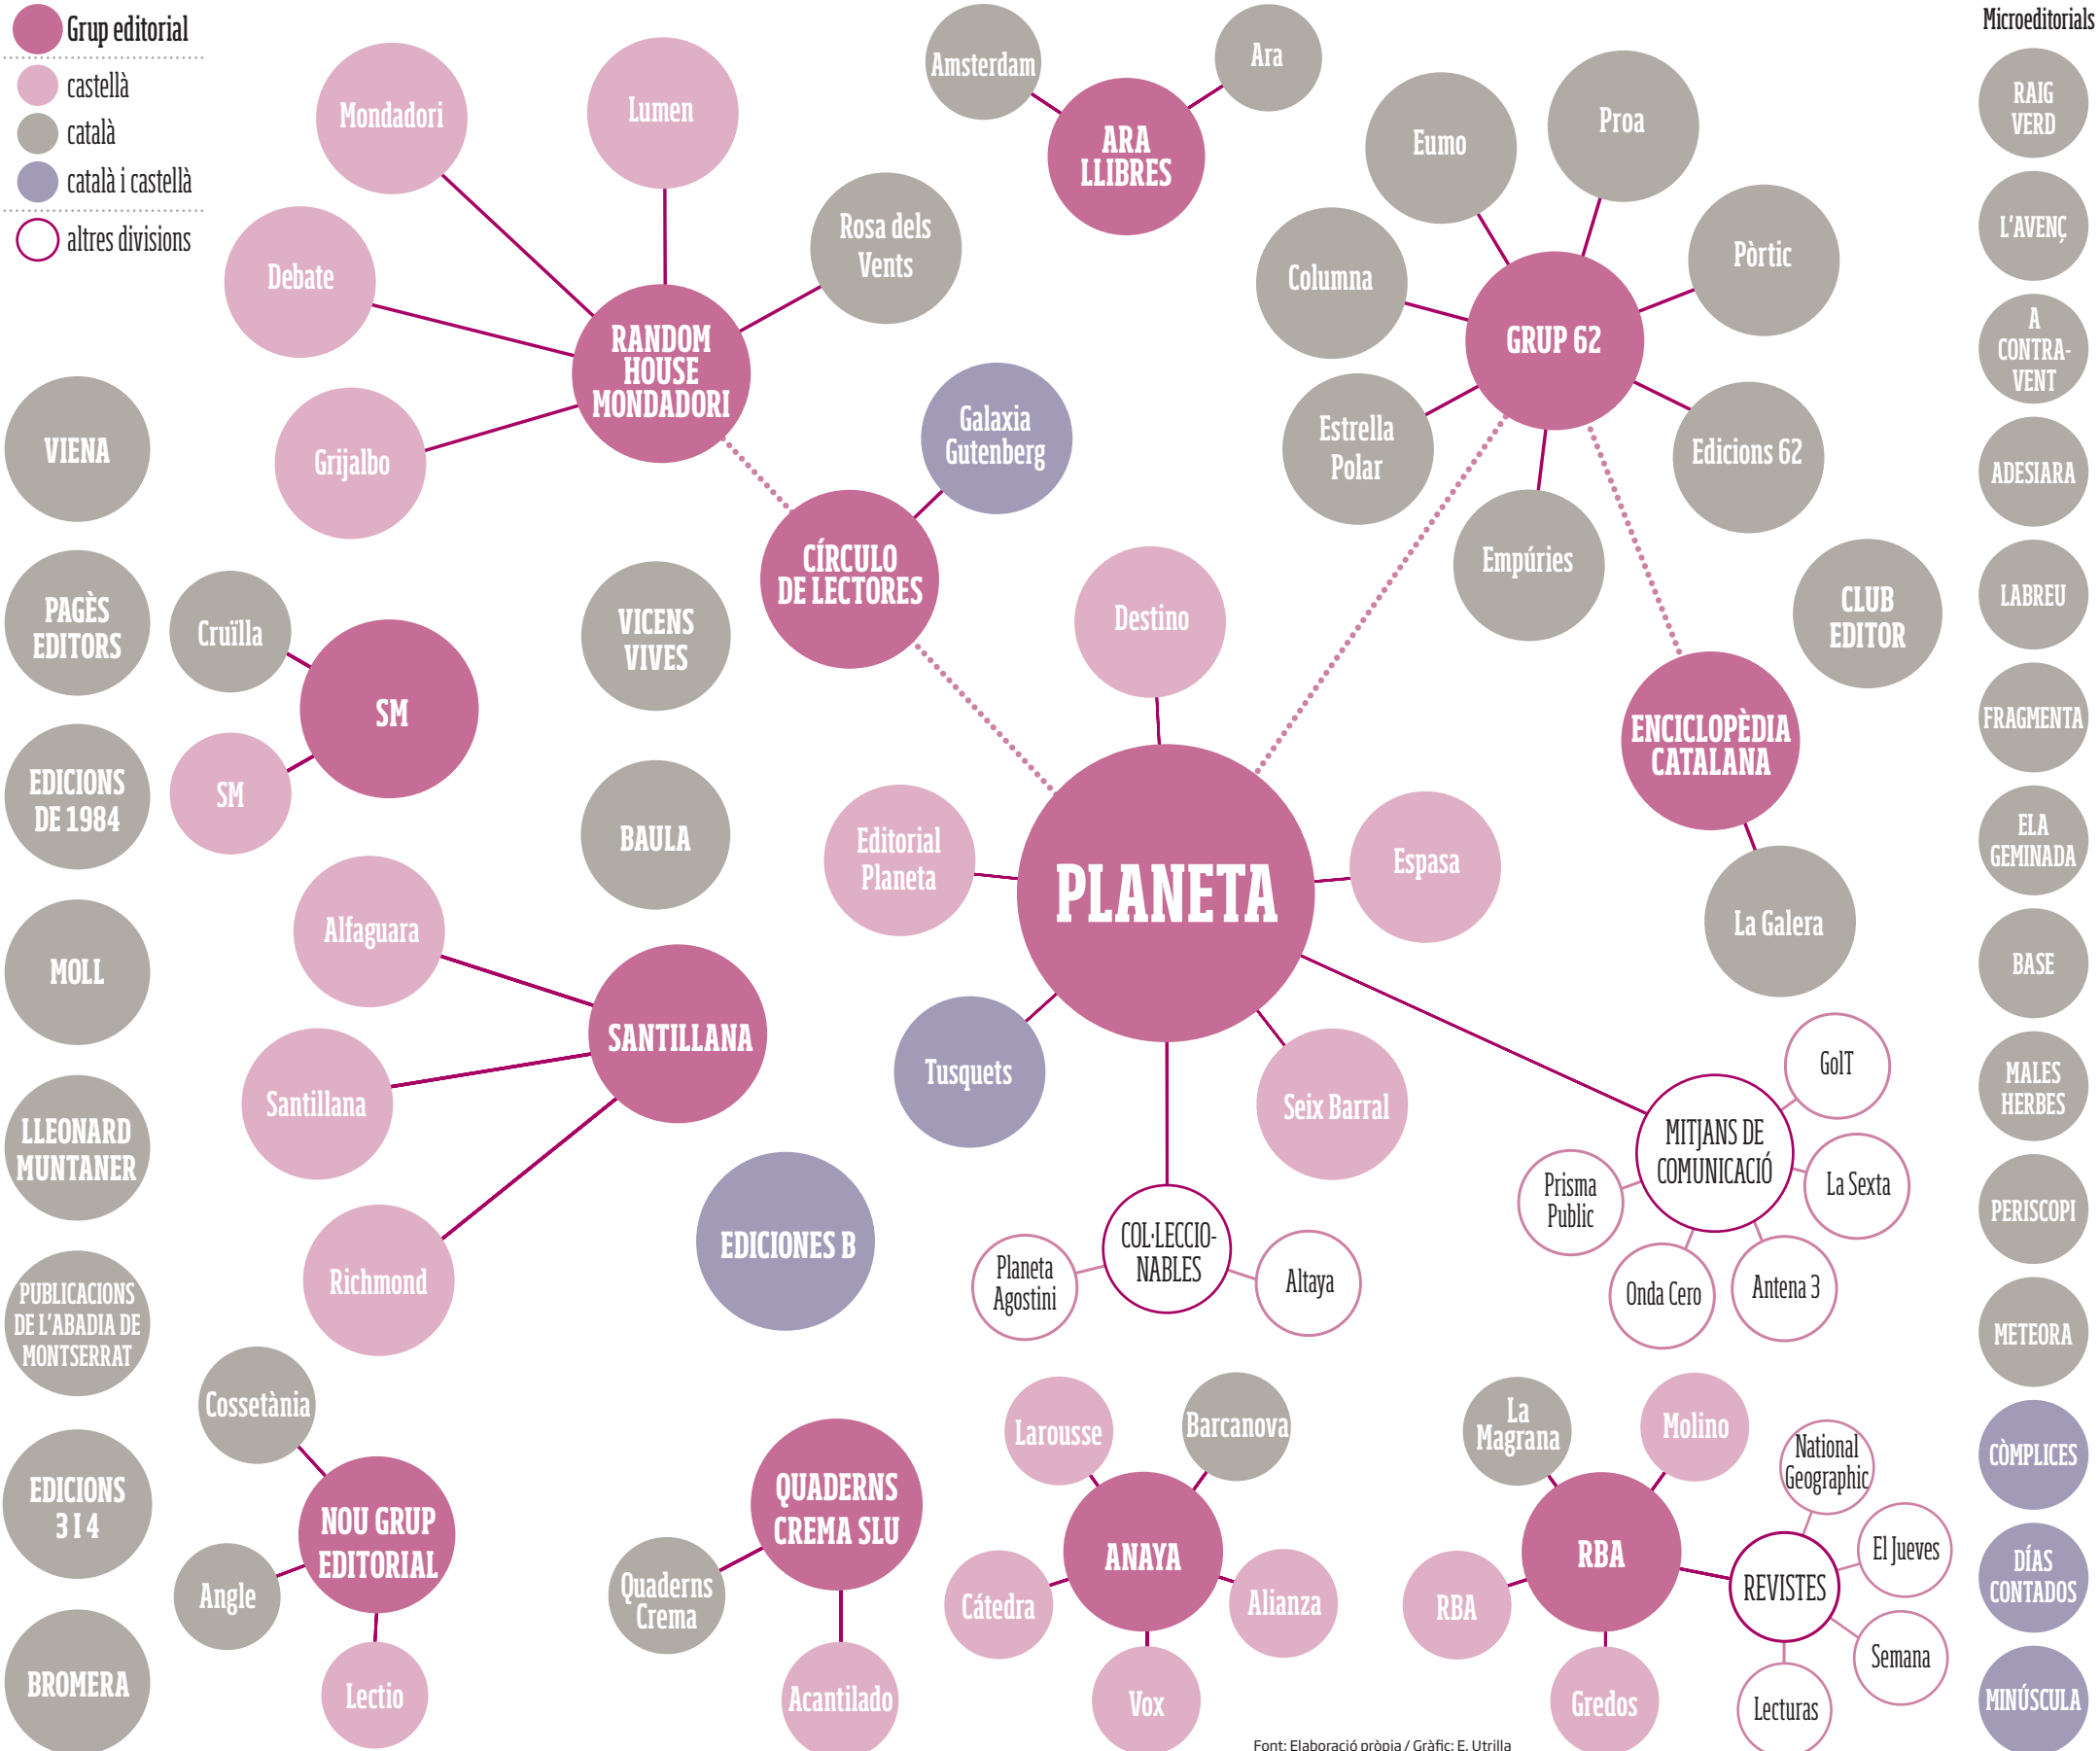

- Grup editorial
- castellà
- català
- català i castellà
- altres divisions

- Microeditorials**
- RAIG VERD
 - L'AVENÇ
 - A CONTRA-VENT
 - ADESIARA
 - LABREU
 - FRAGMENTA
 - ELA GEMINADA
 - BASE
 - MALES HERBES
 - PERISCOPI
 - METEORA
 - CÒMPLICES
 - DÍAS CONTADOS
 - MINÚSCULA

Font: Elaboració pròpia / Gràfic: E. Utrilla